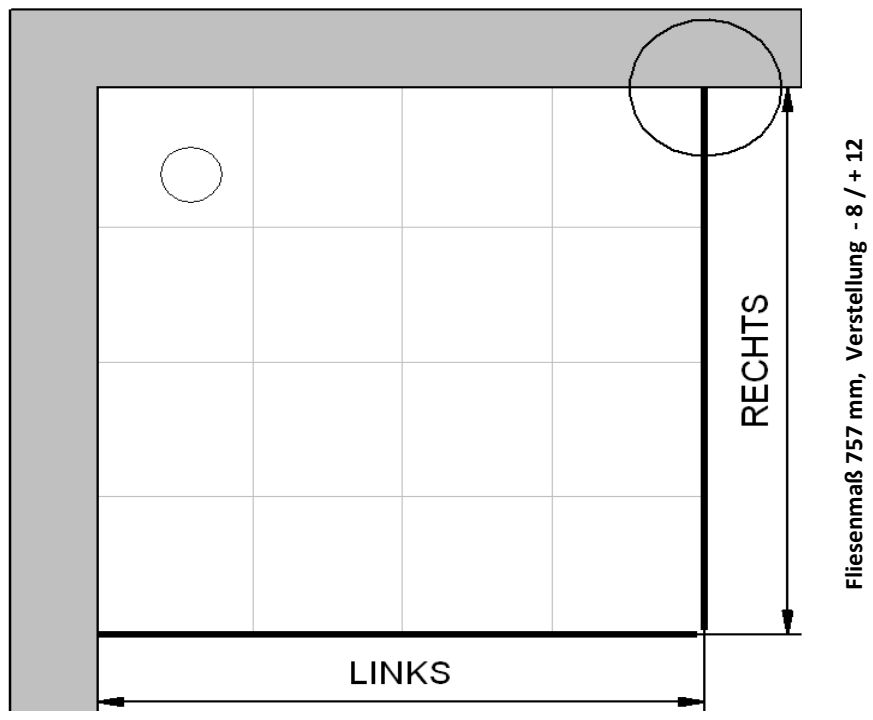

15.08.2014 Fliesenmaß für Standard Duschen

Kunde:   
 Kommission:   
 Bearbeiter: 

Artikelnr. links: **d80404** 800 mm  
 Produkt: Pendeltür für Seitenwand  
 Serie: Garant x

Artikelnr. rechts: **d81604** 800 mm  
 Produkt: Seitenwand für Pendeltür  
 Serie: Garant

A-A

Skizze

Fliesenmaß 757 mm, Verstellung - 8 / + 12

15.08.2014 Außenkante Profil für Standard Duschen

Kunde:   
 Kommission:   
 Bearbeiter:

Artikelnr. links: **d80404** 800 mm  
 Produkt: Pendeltür für Seitenwand  
 Serie: Garant x

Artikelnr. rechts: **d81604** 800 mm  
 Produkt: Seitenwand für Pendeltür  
 Serie: Garant

Skizze A-A

**INFO für die Montage AK Wandanschluss Profil :**  
**LINKS : 773 mm, Verstellung - 8 / + 12 / RECHTS : 773 mm, Verstellung - 8 / + 12**

15.08.2014 Innenkante Profil für Standard Duschen

Kunde:   
Kommission:   
Bearbeiter:

Artikelnr. links:  800 mm  
Produkt: Pendeltür für Seitenwand  
Serie: Garant x

Artikelnr. rechts:  800 mm  
Produkt: Seitenwand für Pendeltür  
Serie: Garant