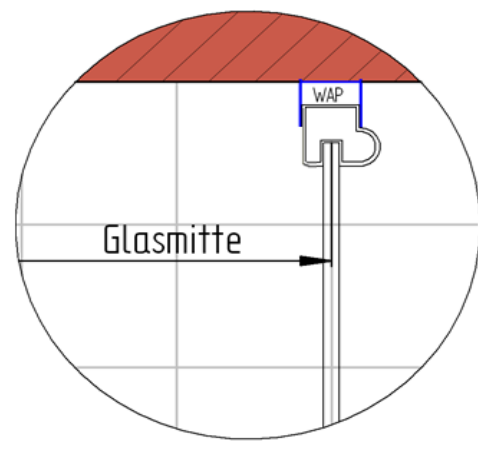

15.08.2014 Fliesenmaß für Standard Duschen

Kunde:   
 Kommission:   
 Bearbeiter: 

Artikelnr. links: **d80404** 800 mm  
 Produkt: Pendeltür für Seitenwand  
 Serie: Garant x

Artikelnr. rechts: **d81604** 800 mm  
 Produkt: Seitenwand für Pendeltür  
 Serie: Garant

A-A

Skizze

Fliesenmaß 757 mm, Verstellung - 8 / + 12

15.08.2014 Außenkante Profil für Standard Duschen

Kunde:   
 Kommission:   
 Bearbeiter:

Artikelnr. links: **d80404** 800 mm  
 Produkt: Pendeltür für Seitenwand  
 Serie: Garant x

Artikelnr. rechts: **d81604** 800 mm  
 Produkt: Seitenwand für Pendeltür  
 Serie: Garant

Skizze A-A

**INFO für die Montage AK Wandanschluss Profil :**  
**LINKS : 773 mm, Verstellung - 8 / + 12 / RECHTS : 773 mm, Verstellung - 8 / + 12**

15.08.2014 Innenkante Profil für Standard Duschen

Kunde:   
Kommission:   
Bearbeiter:

Artikelnr. links:  800 mm  
Produkt: Pendeltür für Seitenwand  
Serie: Garant x

Artikelnr. rechts:  800 mm  
Produkt: Seitenwand für Pendeltür  
Serie: Garant