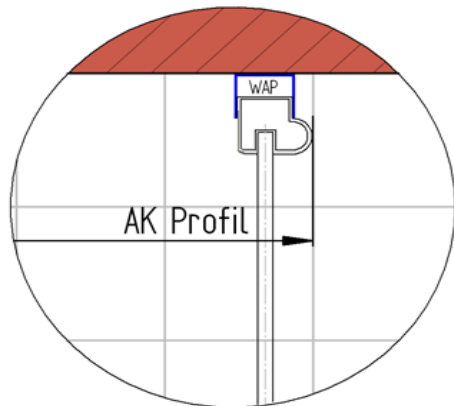

15.08.2014 Fliesenmaß für Standard Duschen

Kunde:   
 Kommission:   
 Bearbeiter: 

Artikelnr. links: **d80404** 800 mm  
 Produkt: Pendeltür für Seitenwand  
 Serie: Garant x

Artikelnr. rechts: **d81604** 800 mm  
 Produkt: Seitenwand für Pendeltür  
 Serie: Garant

A-A

Skizze

Fliesenmaß 757 mm, Verstellung - 8 / + 12

15.08.2014 Außenkante Profil für Standard Duschen

Kunde:   
 Kommission:   
 Bearbeiter:

Artikelnr. links: **d80404** 800 mm  
 Produkt: Pendeltür für Seitenwand  
 Serie: Garant x

Artikelnr. rechts: **d81604** 800 mm  
 Produkt: Seitenwand für Pendeltür  
 Serie: Garant

Skizze A-A

**INFO für die Montage AK Wandanschluss Profil :**  
**LINKS : 773 mm, Verstellung - 8 / + 12 / RECHTS : 773 mm, Verstellung - 8 / + 12**

15.08.2014 Innenkante Profil für Standard Duschen

Kunde:   
Kommission:   
Bearbeiter:

Artikelnr. links:  800 mm  
Produkt: Pendeltür für Seitenwand  
Serie: Garant x

Artikelnr. rechts:  800 mm  
Produkt: Seitenwand für Pendeltür  
Serie: Garant