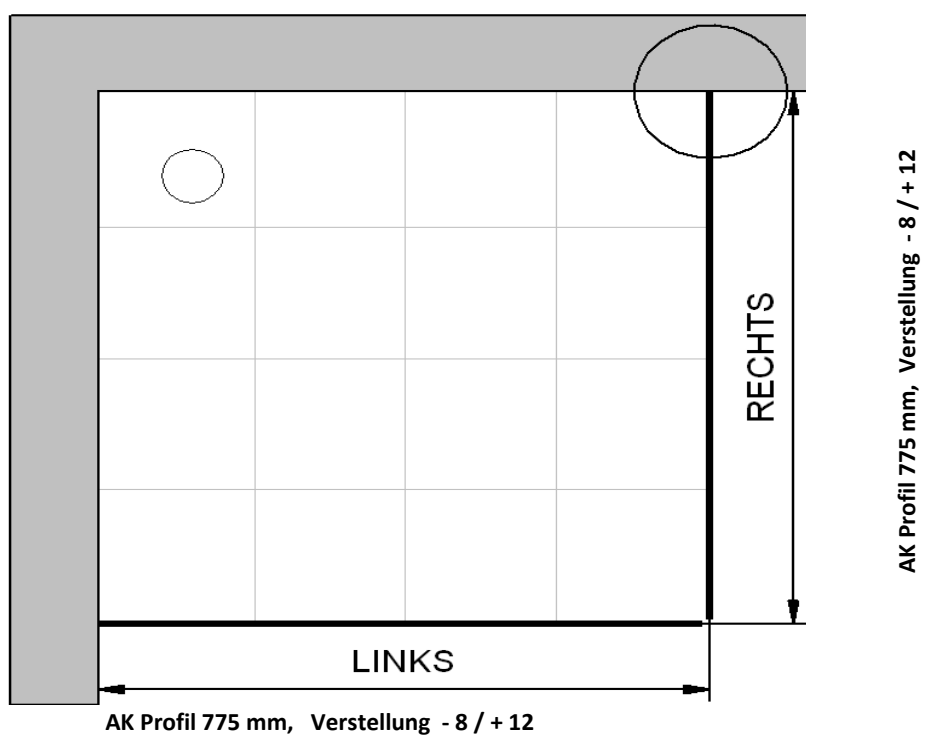

A-A

Skizze

Fliesenmaß 757 mm, Verstellung - 8 / + 12

15.08.2014 Außenkante Profil für Standard Duschen

Kunde:   
 Kommission:   
 Bearbeiter:

Artikelnr. links: **d80404** 800 mm  
 Produkt: Pendeltür für Seitenwand  
 Serie: Garant x

Artikelnr. rechts: **d81604** 800 mm  
 Produkt: Seitenwand für Pendeltür  
 Serie: Garant

Skizze A-A

**INFO für die Montage AK Wandanschluss Profil :**  
**LINKS : 773 mm, Verstellung - 8 / + 12 / RECHTS : 773 mm, Verstellung - 8 / + 12**

15.08.2014 Innenkante Profil für Standard Duschen

Kunde:   
Kommission:   
Bearbeiter:

Artikelnr. links:  800 mm  
Produkt: Pendeltür für Seitenwand  
Serie: Garant x

Artikelnr. rechts:  800 mm  
Produkt: Seitenwand für Pendeltür  
Serie: Garant

Skizze

A-A

Maß IK Profil 741 mm, Verstellung - 8 / + 12

Maß IK Profil 741 mm, Verstellung - 8 / + 12