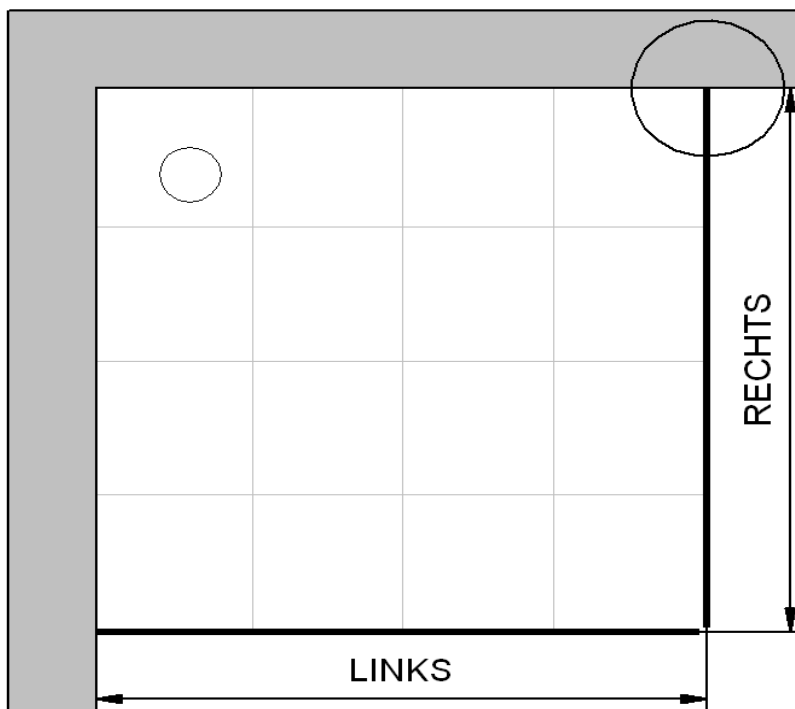

A-A

Skizze

Fliesenmaß 757 mm, Verstellung - 8 / + 12

15.08.2014 Außenkante Profil für Standard Duschen

Kunde:   
 Kommission:   
 Bearbeiter:

Artikelnr. links: **d80404** 800 mm  
 Produkt: Pendeltür für Seitenwand  
 Serie: Garant x

Artikelnr. rechts: **d81604** 800 mm  
 Produkt: Seitenwand für Pendeltür  
 Serie: Garant

Skizze A-A

**INFO für die Montage AK Wandanschluss Profil :**  
**LINKS : 773 mm, Verstellung - 8 / + 12 / RECHTS : 773 mm, Verstellung - 8 / + 12**

15.08.2014 Innenkante Profil für Standard Duschen

Kunde:   
Kommission:   
Bearbeiter:

Artikelnr. links:  800 mm  
Produkt: Pendeltür für Seitenwand  
Serie: Garant x

Artikelnr. rechts:  800 mm  
Produkt: Seitenwand für Pendeltür  
Serie: Garant

Skizze

A-A

Maß IK Profil 741 mm, Verstellung - 8 / + 12

Maß IK Profil 741 mm, Verstellung - 8 / + 12