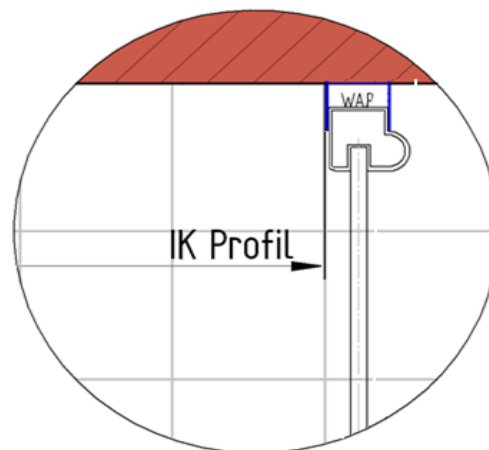

A-A

Skizze

Fliesenmaß 757 mm, Verstellung - 8 / + 12

15.08.2014 Außenkante Profil für Standard Duschen

Kunde:   
 Kommission:   
 Bearbeiter:

Artikelnr. links: **d80404** 800 mm  
 Produkt: Pendeltür für Seitenwand  
 Serie: Garant x

Artikelnr. rechts: **d81604** 800 mm  
 Produkt: Seitenwand für Pendeltür  
 Serie: Garant

Skizze A-A

**INFO für die Montage AK Wandanschluss Profil :**  
**LINKS : 773 mm, Verstellung - 8 / + 12 / RECHTS : 773 mm, Verstellung - 8 / + 12**

15.08.2014 Innenkante Profil für Standard Duschen

Kunde:   
Kommission:   
Bearbeiter:

Artikelnr. links:  800 mm  
Produkt: Pendeltür für Seitenwand  
Serie: Garant x

Artikelnr. rechts:  800 mm  
Produkt: Seitenwand für Pendeltür  
Serie: Garant

Skizze

A-A

Maß IK Profil 741 mm, Verstellung - 8 / + 12

Maß IK Profil 741 mm, Verstellung - 8 / + 12