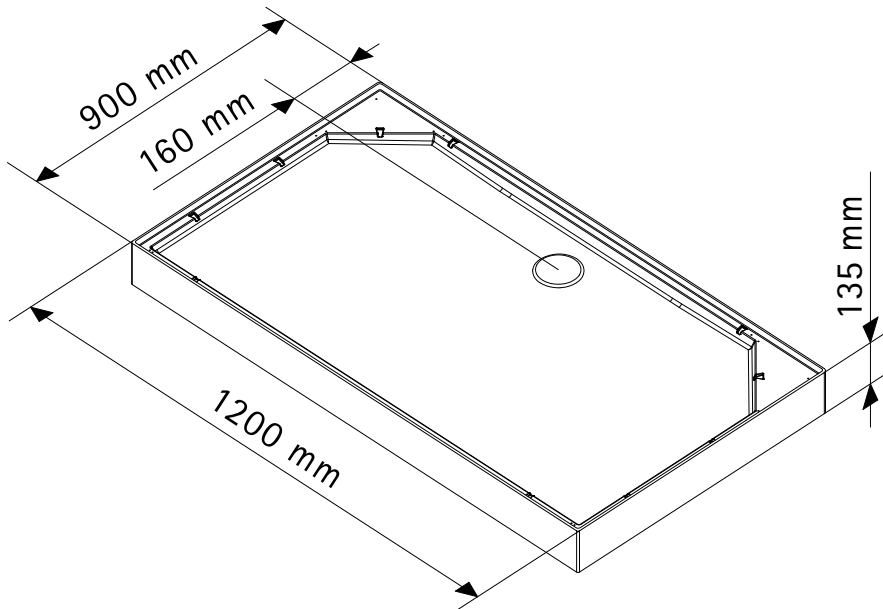

Datenblatt: Ibiza

Anschlussbereich Ibiza 1200 x 900

Daten:

- Maße Duschbecken: 1200 mm x 900 mm x 135 mm
- Höhe komplett: 2040 mm
- ScheibenmaÙe der Türen: 1880 mm x 585 mm x 5 mm
- Sichtbares GlasmaÙ des Festteiles: 1830 mm x 480 mm x 5 mm
- Glasstärke Türscheibe: 5 mm
- Glasstärke Seitenwand: 5 mm
- Einstiegsbreite: 490 mm
- Einstiegshöhe: 165 mm
- Durchgangshöhe: 1820 mm
- Duschbecken Höhe: 135 mm
- Schlauchlänge: 205 mm, G1/2" Anschluss

- Innere Ablage: in 1120 mm Höhe, gemessen von der Duschbeckenoberkante
- Brausestange 400 mm höhenverstellbar
- Hand- und Kopfbrause
- Flexibler Brauseschlauch aus Metall, 1500 mm lang
- Türscheiben zum Reinigen abklappbar

- Farbe Rückwandscheiben: light-grün

- Seitenwand 900 mm: Sichtbares GlasmaÙ: 780 mm x 1850 mm x 4 mm
- Rückwand (light grün): Sichtbares GlasmaÙ: 870 mm x 1855 mm x 4 mm
- Seitenwand (light grün): Sichtbares GlasmaÙ: 575 mm x 1855 mm x 4 mm

- Info: Schrauben für den Eckverbinder: 3,5 mm x 9,5 mm