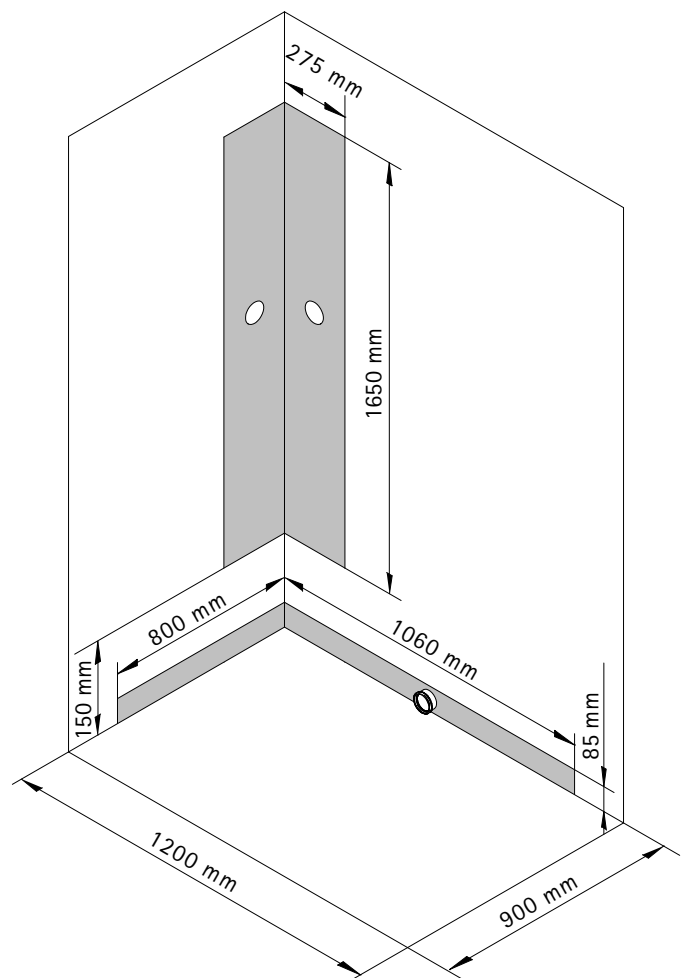

Datenblatt: Ibiza

Anschlussbereich Ibiza 1200 x 900

Daten:

- Maße Duschbecken: 1200 mm x 900 mm x 135 mm
- Höhe komplett: 2040 mm
- ScheibenmaÙe der Türen: 1880 mm x 585 mm x 5 mm
- Sichtbares GlasmaÙ des Festteiles: 1830 mm x 480 mm x 5 mm
- Glasstärke Türscheibe: 5 mm
- Glasstärke Seitenwand: 5 mm
- Einstiegsbreite: 490 mm
- Einstiegshöhe: 165 mm
- Durchgangshöhe: 1820 mm
- Duschbecken Höhe: 135 mm
- Schlauchlänge: 205 mm, G1/2" Anschluss

- Innere Ablage: in 1120 mm Höhe, gemessen von der Duschbeckenoberkante
- Brausestange 400 mm höhenverstellbar
- Hand- und Kopfbrause
- Flexibler Brauseschlauch aus Metall, 1500 mm lang
- Türscheiben zum Reinigen abklappbar

- Farbe Rückwandscheiben: light-grün

- Seitenwand 900 mm: Sichtbares GlasmaÙ: 780 mm x 1850 mm x 4 mm
- Rückwand (light grün): Sichtbares GlasmaÙ: 870 mm x 1855 mm x 4 mm
- Seitenwand (light grün): Sichtbares GlasmaÙ: 575 mm x 1855 mm x 4 mm

- Info: Schrauben für den Eckverbinder: 3,5 mm x 9,5 mm