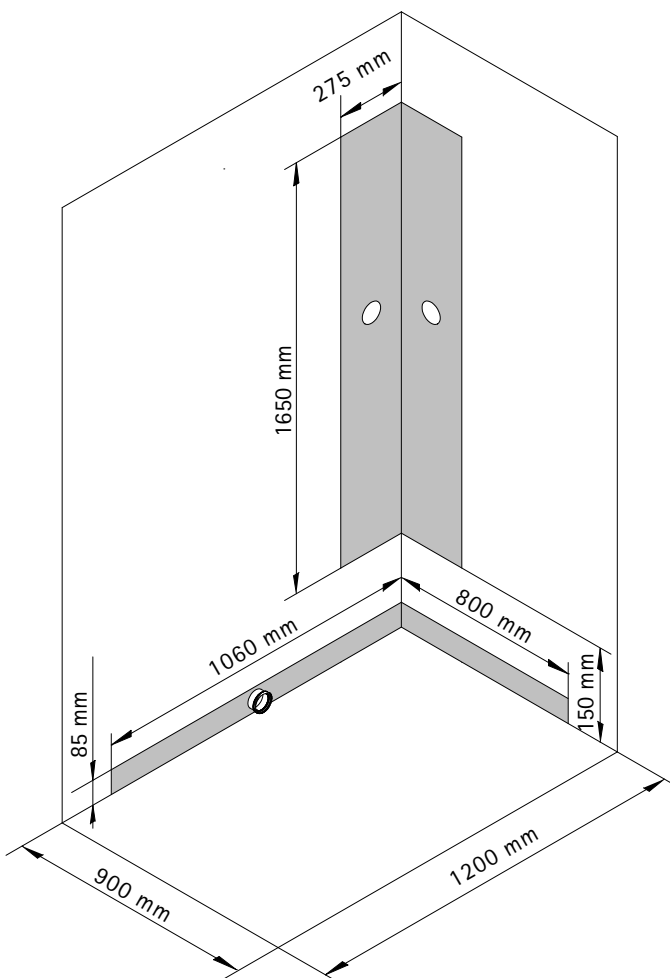

Datenblatt: Ibiza

Anschlussbereich Ibiza 1200 x 900

Daten:

- Maße Duschbecken: 1200 mm x 900 mm x 135 mm
- Höhe komplett: 2040 mm
- ScheibenmaÙe der Türen: 1880 mm x 585 mm x 5 mm
- Sichtbares GlasmaÙ des Festteiles: 1830 mm x 480 mm x 5 mm
- Glasstärke Türscheibe: 5 mm
- Glasstärke Seitenwand: 5 mm
- Einstiegsbreite: 490 mm
- Einstiegshöhe: 165 mm
- Durchgangshöhe: 1820 mm
- Duschbecken Höhe: 135 mm
- Schlauchlänge: 205 mm, G1/2" Anschluss

- Innere Ablage: in 1120 mm Höhe, gemessen von der Duschbeckenoberkante
- Brausestange 400 mm höhenverstellbar
- Hand- und Kopfbrause
- Flexibler Brauseschlauch aus Metall, 1500 mm lang
- Türscheiben zum Reinigen abklappbar

- Farbe Rückwandscheiben: light-grün

- Seitenwand 900 mm: Sichtbares GlasmaÙ: 780 mm x 1850 mm x 4 mm
- Rückwand (light grün): Sichtbares GlasmaÙ: 870 mm x 1855 mm x 4 mm
- Seitenwand (light grün): Sichtbares GlasmaÙ: 575 mm x 1855 mm x 4 mm

- Info: Schrauben für den Eckverbinder: 3,5 mm x 9,5 mm