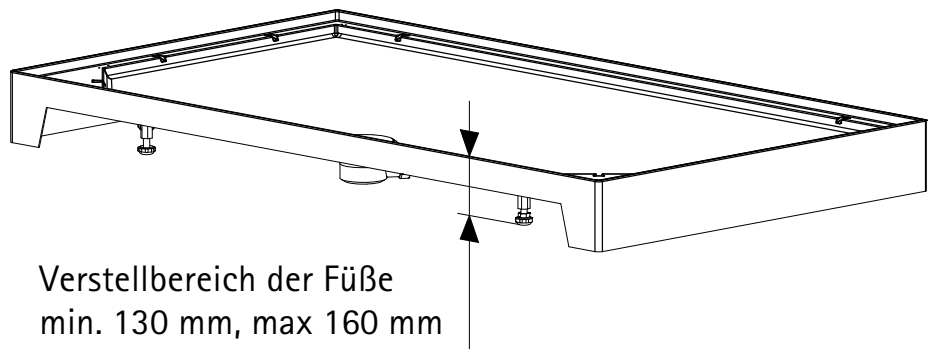

Datenblatt: Ibiza

Anschlussbereich Ibiza 1200 x 900

Daten:

- Maße Duschbecken: 1200 mm x 900 mm x 135 mm
- Höhe komplett: 2040 mm
- ScheibenmaÙe der Türen: 1880 mm x 585 mm x 5 mm
- Sichtbares GlasmaÙ des Festteiles: 1830 mm x 480 mm x 5 mm
- Glasstärke Türscheibe: 5 mm
- Glasstärke Seitenwand: 5 mm
- Einstiegsbreite: 490 mm
- Einstiegshöhe: 165 mm
- Durchgangshöhe: 1820 mm
- Duschbecken Höhe: 135 mm
- Schlauchlänge: 205 mm, G1/2" Anschluss

- Innere Ablage: in 1120 mm Höhe, gemessen von der Duschbeckenoberkante
- Brausestange 400 mm höhenverstellbar
- Hand- und Kopfbrause
- Flexibler Brauseschlauch aus Metall, 1500 mm lang
- Türscheiben zum Reinigen abklappbar

- Farbe Rückwandscheiben: light-grün

- Seitenwand 900 mm: Sichtbares GlasmaÙ: 780 mm x 1850 mm x 4 mm
- Rückwand (light grün): Sichtbares GlasmaÙ: 870 mm x 1855 mm x 4 mm
- Seitenwand (light grün): Sichtbares GlasmaÙ: 575 mm x 1855 mm x 4 mm