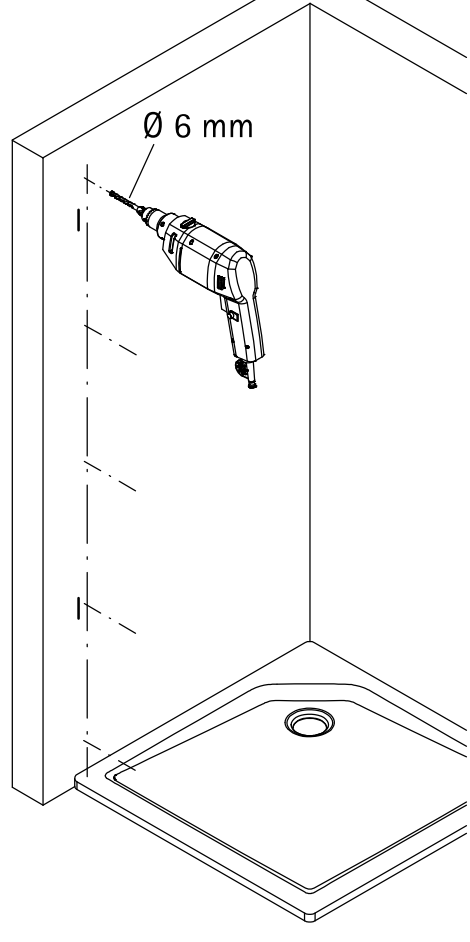

1

A	B
800 mm	785 - 805 mm
900 mm	885 - 905 mm
1000 mm	985 - 1005 mm

2

3