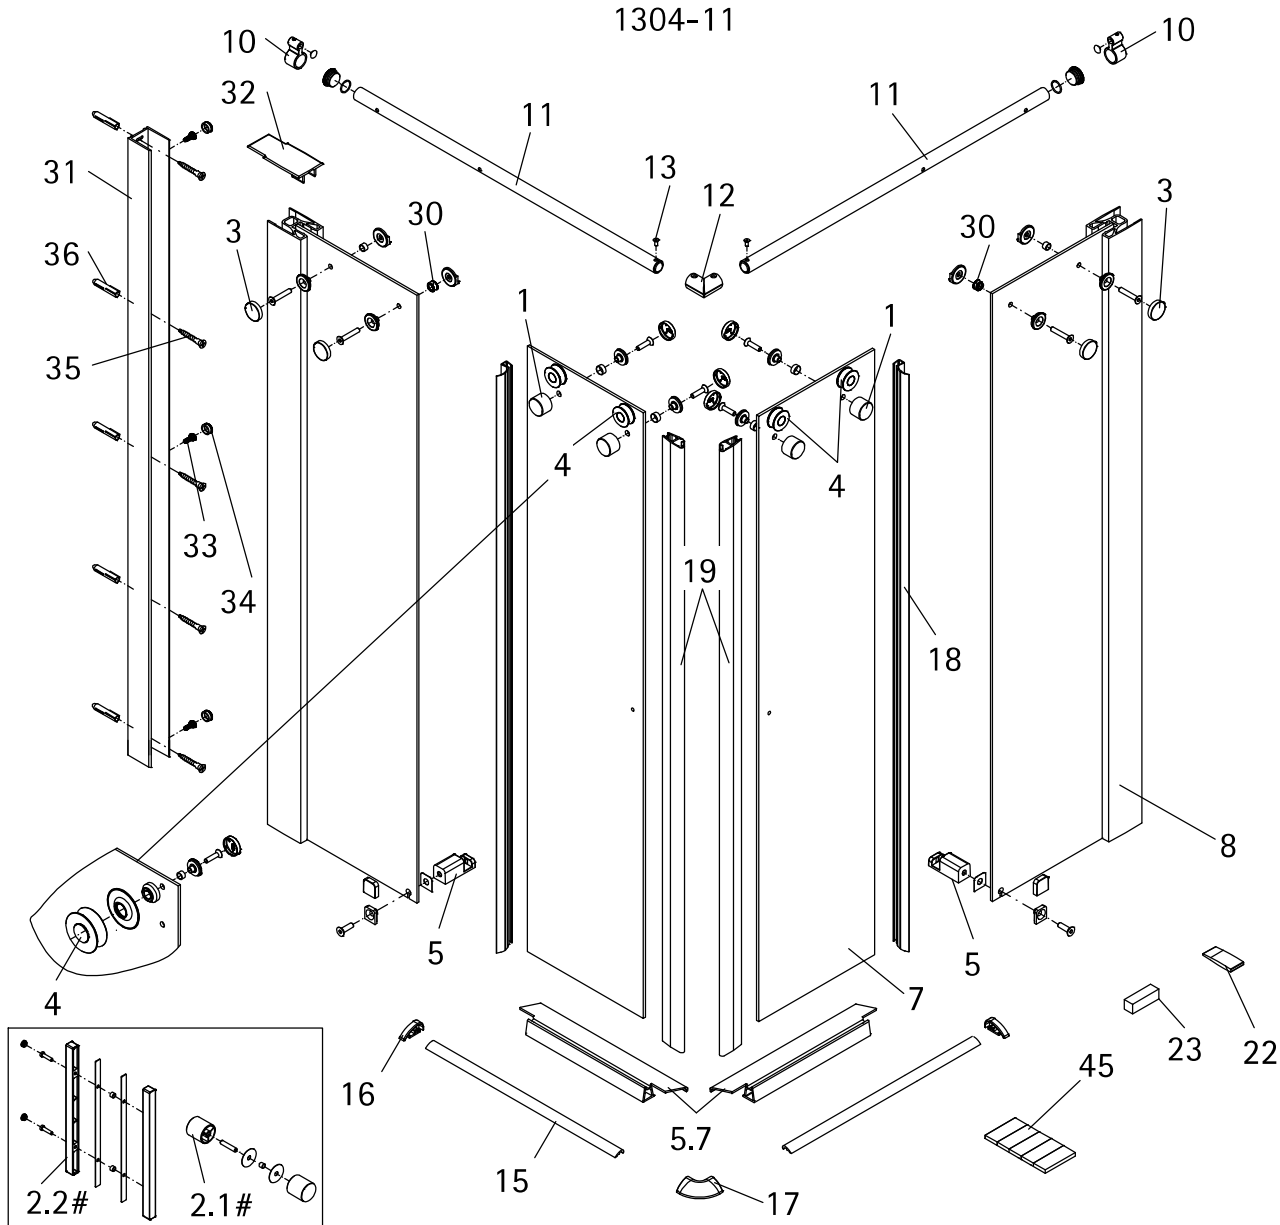

- Montageanleitung
- Assembly instructions
- Notice de montage
- Montagehandleiding
- Návod na montáž
- Instrucțiune de montaj
- Navodila za namestitev
- Installationstruktioener

1304-11

| Pos. | Bezeichnung | Ersatzteil-Nr. | Preis | Pos. | Bezeichnung | Ersatzteil-Nr. | Preis |
|------|---|----------------|------------------------|---|-------------------------------------|----------------|---------------|
| 1 | 4x Rollengegenhalter, komplett | E100267-1 | Stück 37,95 € | 17 | 1x Wasserleistenendkappe Ecke 90° | | |
| 2.1# | 2x Knopfgriff | E100140-23 | Stück 32,95 € | 18 | 2x Streifdichtung extra lang | E100057-3 | Stück 24,95 € |
| 2.2# | 2x Riegelgriff | E100140-31 | Stück 82,95 € | 19 | 2x Magnetprofil 45° | E100055-90-€ | Set 54,95 € |
| 3 | 4x Laufschienenbefestigung komplett (inkl. Pos. 30) | E100227 | Stück 32,95 € | 22 | 1x Silikonkeil (6 Stück) | E100203 | Set 16,95 € |
| 4 | 4x Rolle komplett | E100268 | Set pro Seite 121,95 € | 23 | 4x Montagehilfe | E100201-4 | Set 12,00 € |
| 5 | 2x Türführung komplett | E100280-1 | Stück 72,95 € | 30 | 2x Reduzierbuchse | | |
| 5.7 | 2x Wasserabweisprofil | E100058-8-1 | Stück 39,95 € | 31 | 2x Wandanschlussprofil | E79230 | Stück 86,95 € |
| 7 | 2x Türelement, rechts/ links | | | 32* | 2x Abdeckkappe | E79205-4 | Set 11,95 € |
| 8 | 2x Festelement, rechts/ links | | | 33* | 6x Kappenschraube 3,5 x 9,5 mm | | |
| 10 | 2x Laufschienenanschlag komplett | E100269 | Stück 96,00 € | 34* | 6x Abdeckkappe für Kappenschraube | | |
| 11 | 2x Laufschienen komplett | E100301-3 | Stück 127,00 € | 35* | 10x Linsen-Blechschaube 4,2 x 45 mm | | |
| 12 | 1x Eckverbinder für Laufschiene | E100224 | Stück 82,95 € | 36* | 10x Dübel S6 | | |
| 13 | 2x Senkschraube M5 x 12 mm | | | 45 | 1x Klebestreifen | | |
| 15 | 2x Wasserleiste (inkl. Pos. 45) | E100050-2 | Set 35,00 € | * Schrauben und Abdeckkappenset E79200-4 # optional 16,95 € | | | |
| 16 | 2x Wasserleistenendkappe (inkl. Pos. 17) | E100211-16 | Set 9,95 € | | | | |