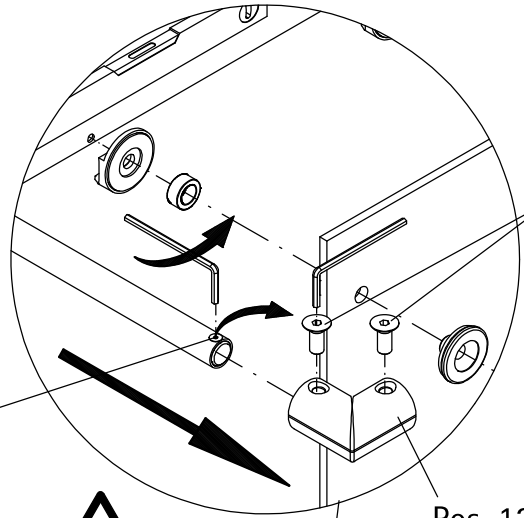

4
Pos. 13
festziehen
to tighten
fixer
bevestigen

3
Pos. 13
lösen
unscrew
dévissier
losdraaien

Pos. 12

Pos. 3

Pos. 30