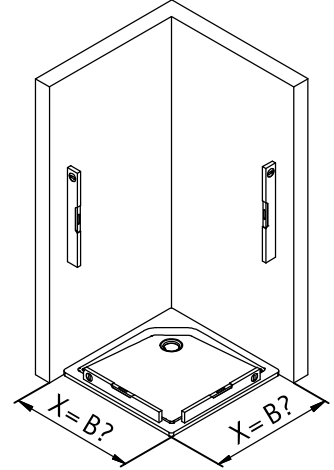

A	B
800 mm	785 - 805 mm
900 mm	885 - 905 mm
1000 mm	985 - 1005 mm