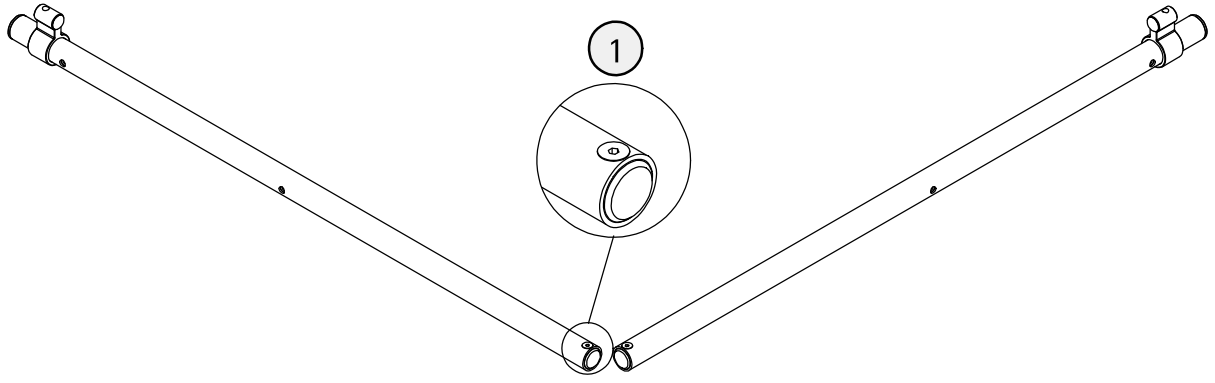

4
Pos. 13
festziehen
to tighten
fixer
bevestigen

3
Pos. 13
lösen
unscrew
dévissier
losdraaien

Pos. 12

Pos. 3

Pos. 30