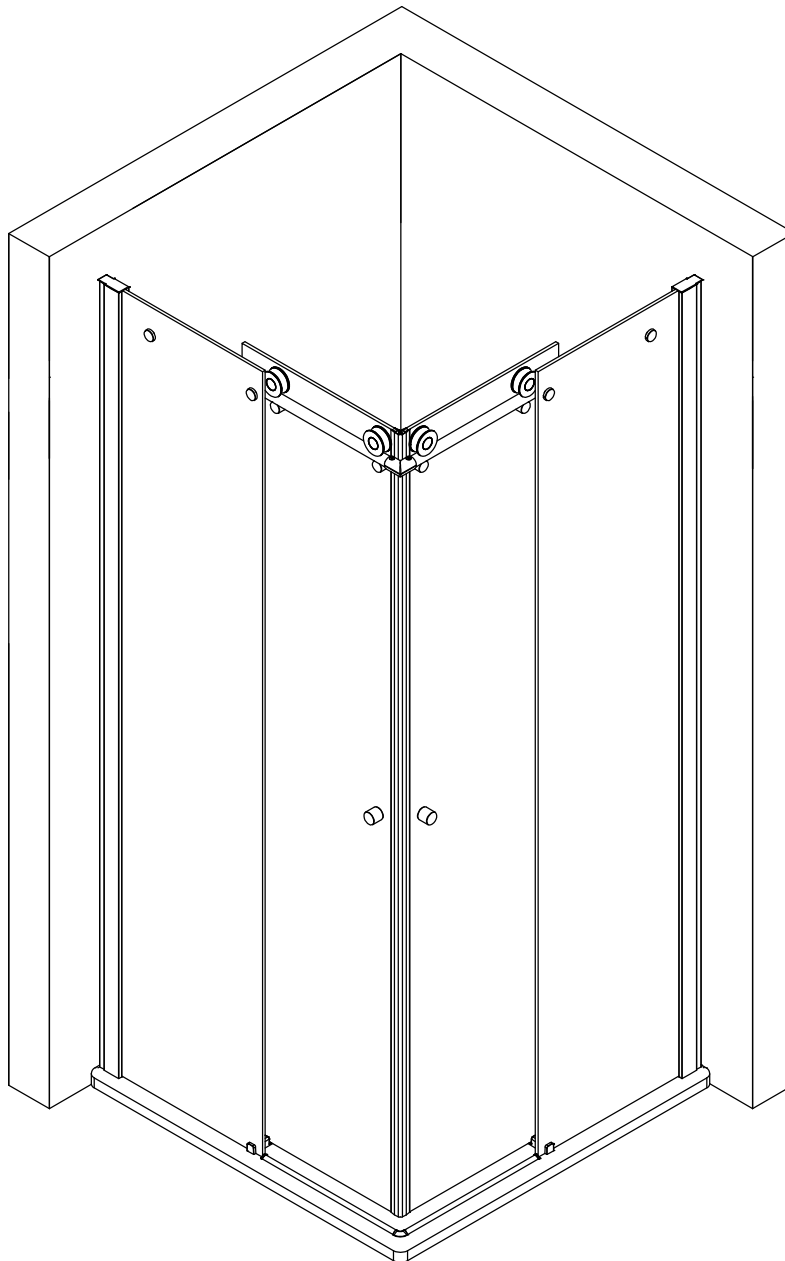

- Montageanleitung
- Assembly instructions
- Notice de montage
- Montagehandleiding
- Návod na montáž
- Instrucțiune de montaj
- Navodila za namestitev
- Installationstruktioener

1304-11

| Pos. | Bezeichnung | Ersatzteil-Nr. | Preis | Pos. | Bezeichnung | Ersatzteil-Nr. | Preis |
|------|---|----------------|------------------------|---|-------------------------------------|----------------|---------------|
| 1 | 4x Rollengegenhalter, komplett | E100267-1 | Stück 37,95 € | 17 | 1x Wasserleistenendkappe Ecke 90° | | |
| 2.1# | 2x Knopfgriff | E100140-23 | Stück 32,95 € | 18 | 2x Streifdichtung extra lang | E100057-3 | Stück 24,95 € |
| 2.2# | 2x Riegelgriff | E100140-31 | Stück 82,95 € | 19 | 2x Magnetprofil 45° | E100055-90-€ | Set 54,95 € |
| 3 | 4x Laufschienenbefestigung komplett (inkl. Pos. 30) | E100227 | Stück 32,95 € | 22 | 1x Silikonkeil (6 Stück) | E100203 | Set 16,95 € |
| 4 | 4x Rolle komplett | E100268 | Set pro Seite 121,95 € | 23 | 4x Montagehilfe | E100201-4 | Set 12,00 € |
| 5 | 2x Türführung komplett | E100280-1 | Stück 72,95 € | 30 | 2x Reduzierbuchse | | |
| 5.7 | 2x Wasserabweisprofil | E100058-8-1 | Stück 39,95 € | 31 | 2x Wandanschlussprofil | E79230 | Stück 86,95 € |
| 7 | 2x Türelement, rechts/ links | | | 32* | 2x Abdeckkappe | E79205-4 | Set 11,95 € |
| 8 | 2x Festelement, rechts/ links | | | 33* | 6x Kappenschraube 3,5 x 9,5 mm | | |
| 10 | 2x Laufschienenanschlag komplett | E100269 | Stück 96,00 € | 34* | 6x Abdeckkappe für Kappenschraube | | |
| 11 | 2x Laufschienen komplett | E100301-3 | Stück 127,00 € | 35* | 10x Linsen-Blechschaube 4,2 x 45 mm | | |
| 12 | 1x Eckverbinder für Laufschiene | E100224 | Stück 82,95 € | 36* | 10x Dübel S6 | | |
| 13 | 2x Senkschraube M5 x 12 mm | | | 45 | 1x Klebestreifen | | |
| 15 | 2x Wasserleiste (inkl. Pos. 45) | E100050-2 | Set 35,00 € | * Schrauben und Abdeckkappenset E79200-4 # optional 16,95 € | | | |
| 16 | 2x Wasserleistenendkappe (inkl. Pos. 17) | E100211-16 | Set 9,95 € | | | | |