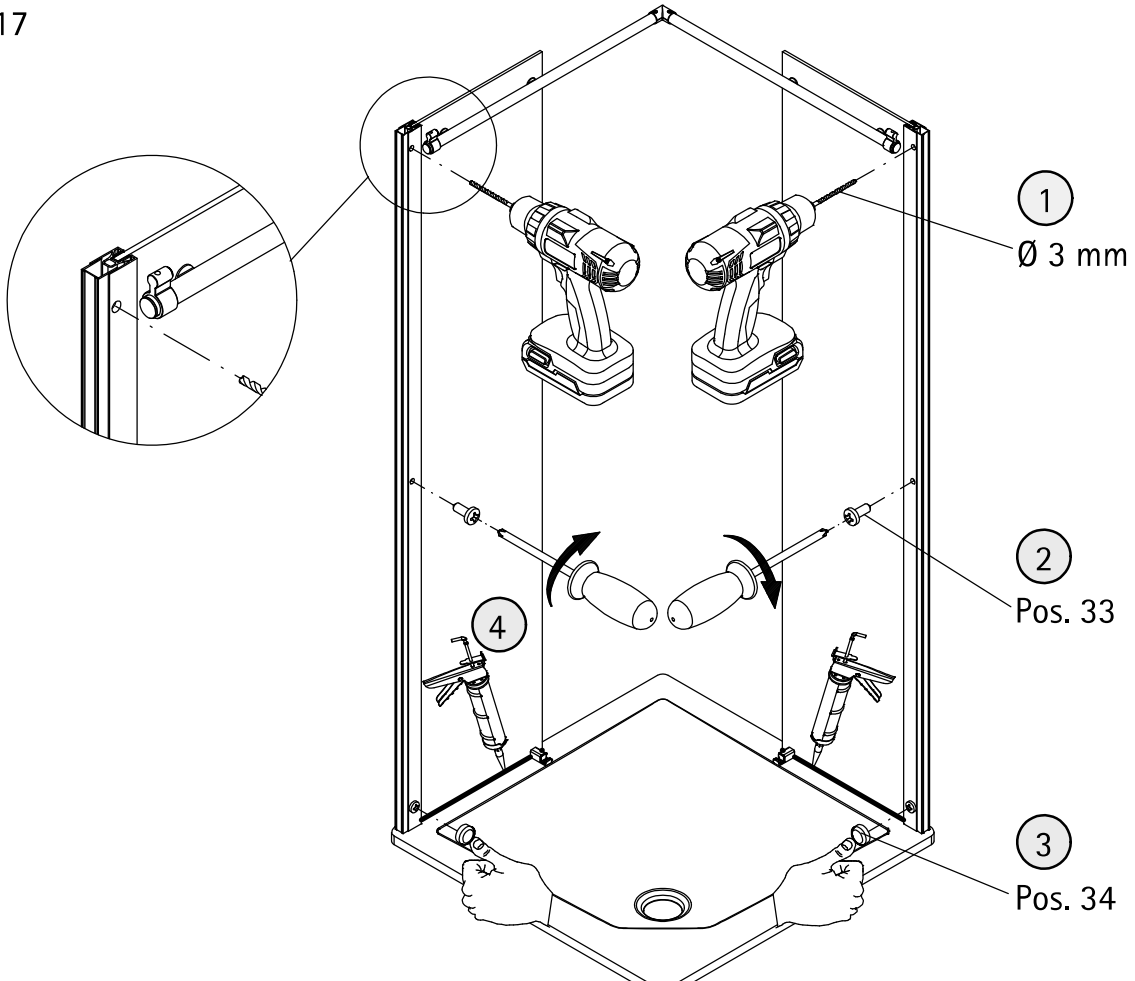

Die Schrauben anziehen.
Seize the screws.
Cerez les vis.
Schroeven aandraaien.

17