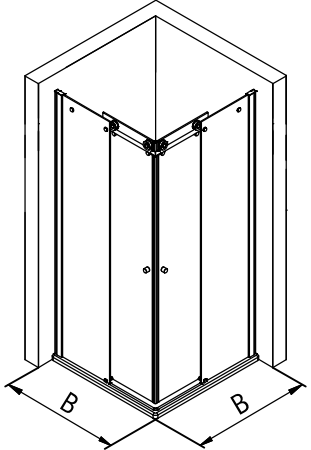

1

A	B
800 mm	785 - 805 mm
900 mm	885 - 905 mm
1000 mm	985 - 1005 mm

2

3