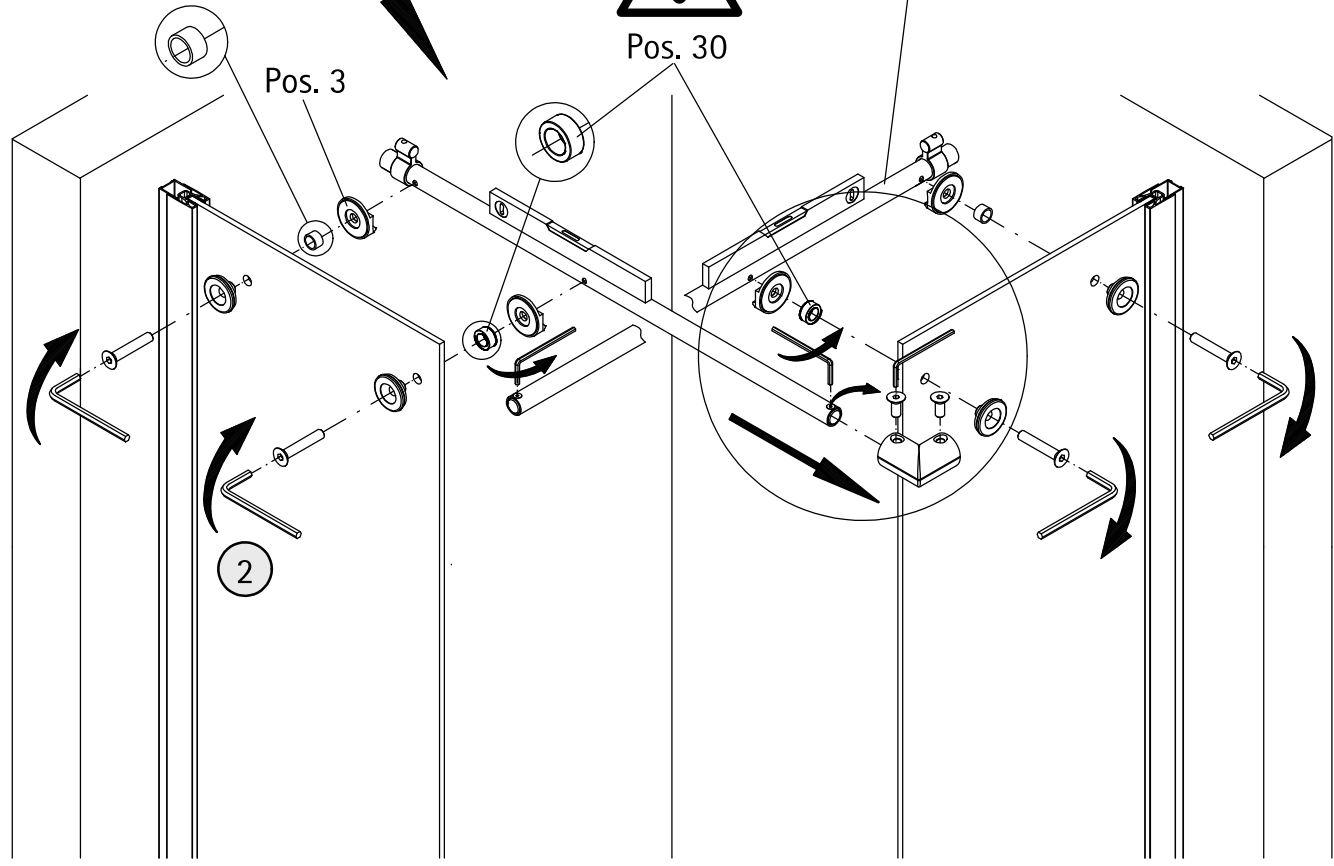

4
Pos. 13
festziehen
to tighten
fixer
bevestigen

3
Pos. 13
lösen
unscrew
dévissier
losdraaien

Pos. 12

Pos. 3

Pos. 30