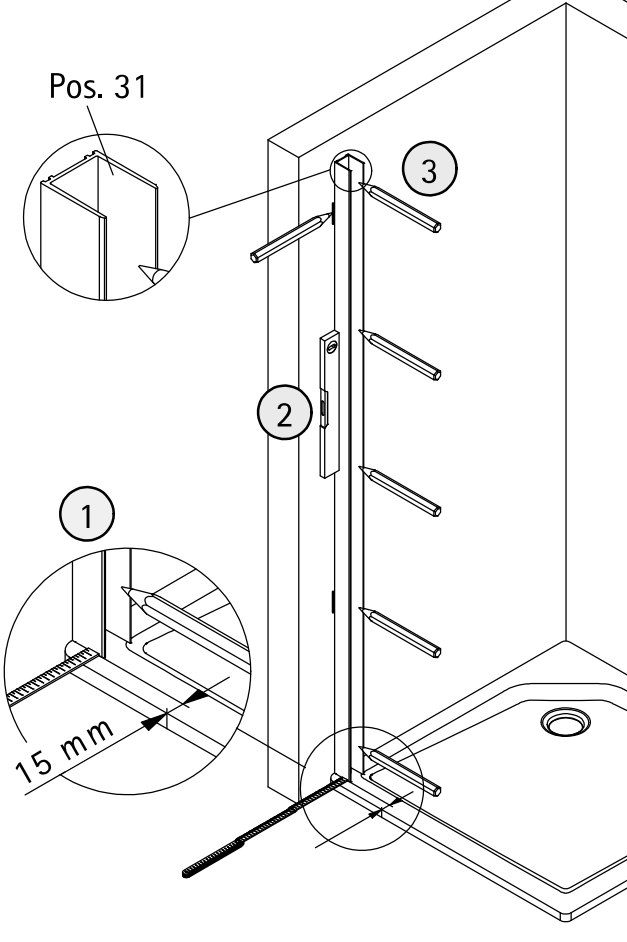

1

A	B
800 mm	785 - 805 mm
900 mm	885 - 905 mm
1000 mm	985 - 1005 mm

2

3