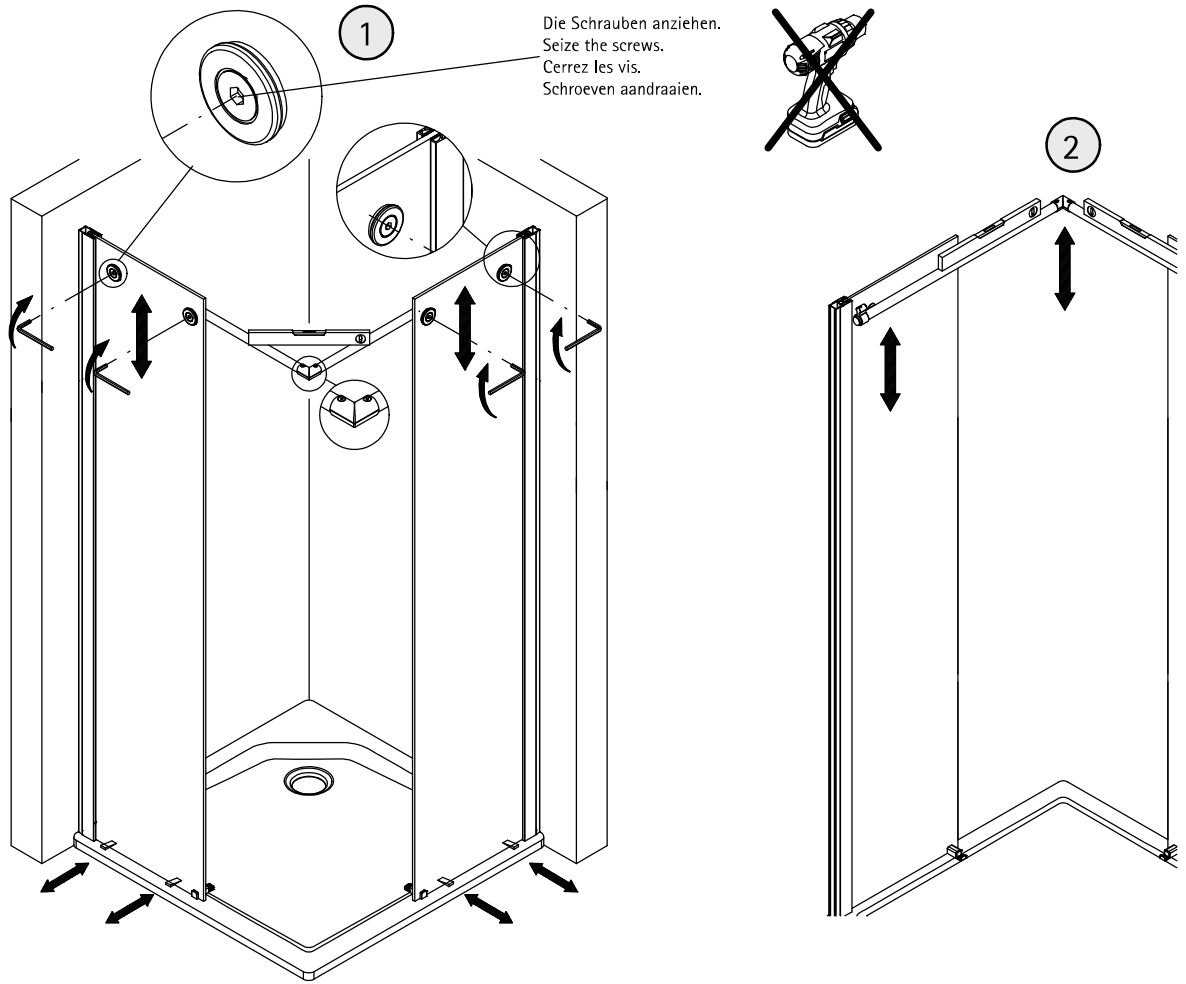

16

Die Schrauben anziehen.
Seize the screws.
Cerez les vis.
Schroeven aandraaien.

17