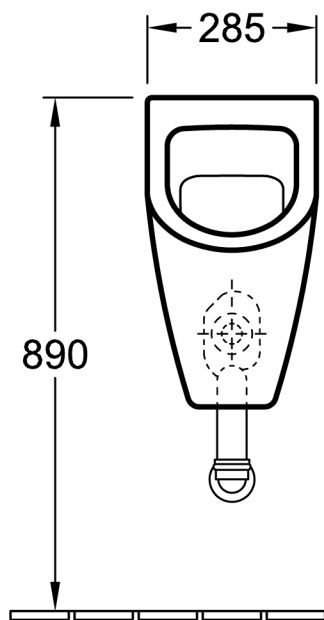

\* Es empfiehlt sich, dieses Maß auf die Körpergröße des Benutzers abzustimmen!

\* Es empfiehlt sich, dieses Maß auf die Körpergröße des Benutzers abzustimmen!

Benennung		<b>SUBWAY</b> 7513 01 - UR		<b>Villeroy&amp;Boch</b>
Geändert:		Maßstab	<b>unmaßst.</b>	
		Gez.:	R. Halberstadt	Ohne unsere Genehmigung darf diese Zeichnung weder vervielfältigt, noch dritten Personen oder Konkurrenzfirmen mitgeteilt werden. Die Verwendung der Daten/technischen Zeichnungen erfolgt auf eigenes Risiko, unter Ausschluss jeglicher Haftung von Villeroy & Boch. Maßangaben sind unverbindlich; Modelländerungen bleiben vorbehalten.
		Datum:	03. 2006	