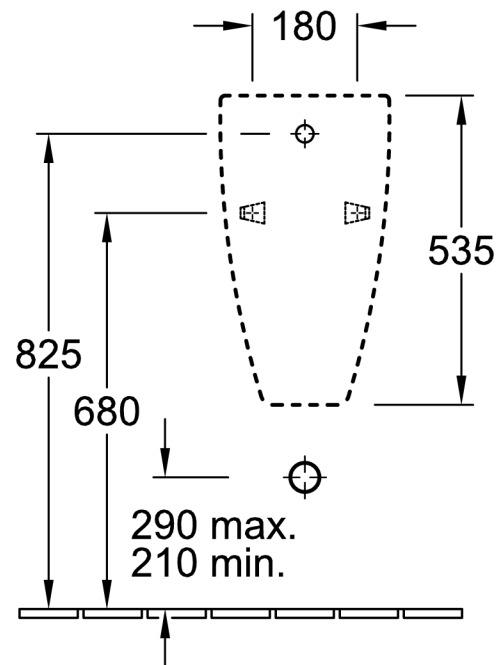

* Es empfiehlt sich, dieses Maß auf die Körpergröße des Benutzers abzustimmen!

* Es empfiehlt sich, dieses Maß auf die Körpergröße des Benutzers abzustimmen!

Benennung		SUBWAY 7513 01 - UR		Villeroy&Boch
Geändert:		Maßstab	unmaßst.	
		Gez.:	R. Halberstadt	Ohne unsere Genehmigung darf diese Zeichnung weder vervielfältigt, noch dritten Personen oder Konkurrenzfirmen mitgeteilt werden. Die Verwendung der Daten/technischen Zeichnungen erfolgt auf eigenes Risiko, unter Ausschluss jeglicher Haftung von Villeroy & Boch. Maßangaben sind unverbindlich; Modelländerungen bleiben vorbehalten.
		Datum:	03. 2006	