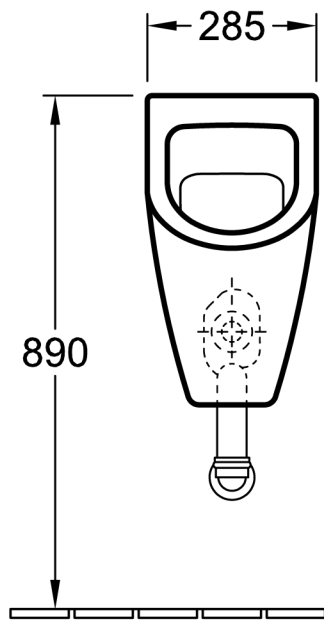

* Es empfiehlt sich, dieses Maß auf die Körpergröße des Benutzers abzustimmen!

* Es empfiehlt sich, dieses Maß auf die Körpergröße des Benutzers abzustimmen!

Benennung		SUBWAY 7513 01 - UR		Villeroy&Boch
Geändert:		Maßstab	unmaßst.	
		Gez.:	R. Halberstadt	Ohne unsere Genehmigung darf diese Zeichnung weder vervielfältigt, noch dritten Personen oder Konkurrenzfirmen mitgeteilt werden. Die Verwendung der Daten/technischen Zeichnungen erfolgt auf eigenes Risiko, unter Ausschluss jeglicher Haftung von Villeroy & Boch. Maßangaben sind unverbindlich; Modelländerungen bleiben vorbehalten.
		Datum:	03. 2006	