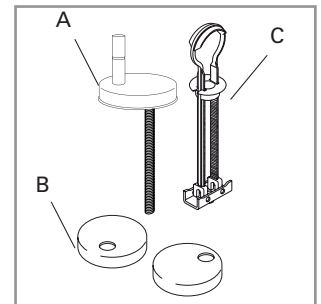

## WC-Sitz Subway

<b>Modell</b>	<p><b>9M55S1</b> WC-Sitz Subway mit Soft Closing und Quick Release einschl. 9220 55 61 Universal-Kipp-Strip-Anker-Scharnier</p> <p><b>9M55Q1</b> WC-Sitz Subway mit Quick Release einschl. 9220 55 61 Universal-Kipp-Strip-Anker-Scharnier</p>
<b>Produktbeschreibung</b>	<p>WC-Sitz Subway im Wrap-Over-Design, durchgefärbtem Duroplast mit Scharnier aus Edelstahl und Kunststoff</p> <ul style="list-style-type: none"> <li>– einschl. Universal-Kipp-Strip-Anker-Scharnier aus Edelstahl und Kunststoff</li> <li>– Lochabstand: 138-218mm</li> <li>– max. Belastbarkeit des Ringsitzes: 240 kg</li> <li>– 10 Jahre Garantie</li> </ul>
<b>Farbprogramm</b>	<p>01 Weiß alpin R2 Star White R3 Pergamon</p>
<b>Scharnieroberfläche</b>	<p>61 Edelstahl</p>
<b>Ersatzteile</b>	<p>A) 9220 55 61 Universal-Kipp-Strip-Anker-Scharnier mit Quick Release</p> <p>B) 9222 05 00 Ersatz-Abdeckkappen für Universal-Kipp-Strip-Anker-Scharnier</p> <p>C) 9218 96 00 Ersatzteil für Kipp-Strip-Anker-Scharnier</p> <p>D) 9222 04 00 Soft-Closing Paket/ 9220 24 00 Quick Release Paket</p> <p>E) 9220 81 00 Puffer für Sitz und Deckel</p>
<b>Reinigungsanleitung</b>	<p>Für die Reinigung eine milde Seifenlösung verwenden. WC-Sitz und Scharniere nicht im feuchten Zustand lassen, sondern anschließend mit einem weichen Tuch abtrocknen. Kontakt von Sitz/Deckel und Scharnieren mit WC-Reinigern oder chlorhaltigen, scheinenden oder ätzenden Reinigungsmitteln kann zu Beschädigungen bzw. Flugrost führen. Deshalb WC-Sitz und Deckel immer hochklappen, bis das Reinigungsmittel weggespült ist.</p>

## Materialbeschreibung

WC-SITZ: Beim Material handelt es sich um durchgefärbten Duroplast (UF A 10 = Harnstoff-Formaldehydharz), der frei von umweltschädlichen Stoffen ist. Der Korpus besteht aus ca. 50 % Harnstoff (NH<sub>2</sub>CONH<sub>2</sub>), je ca. 25 % Cellulose und Formaldehyd (HCHO) sowie kleinen Mengen an Füll- und Zusatzstoffen.

PUFFER: EVA (Ethylen-Vinylacetat-Copolymer).

HALTERUNG/SCHARNIER: Edelstahl.