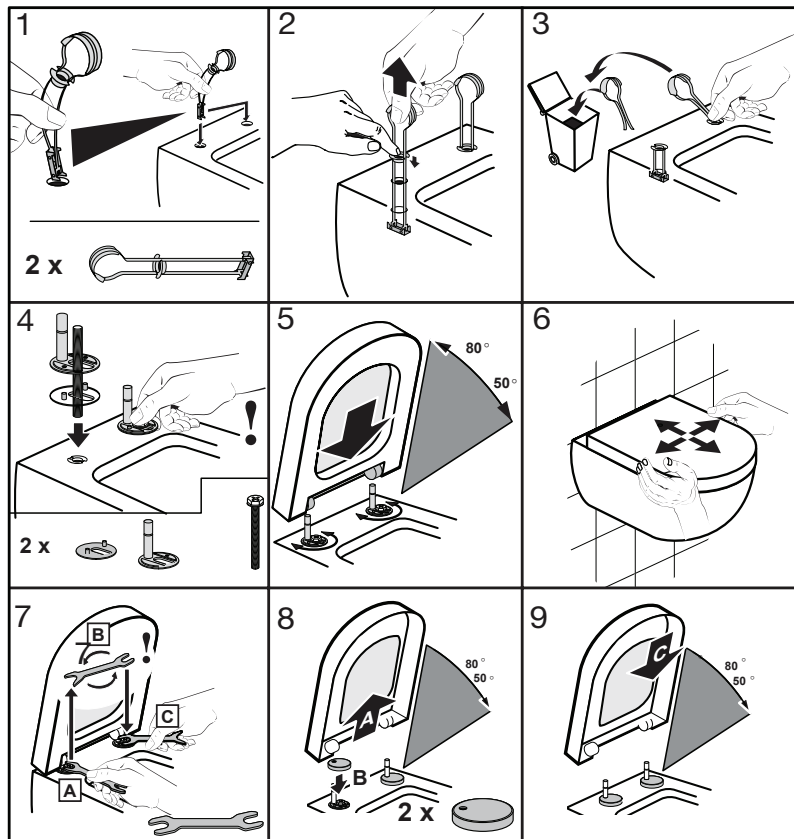

Montageanleitung

92 20 55 61

Patent pending LDPE

06/11

Materialbeschreibung

WC-SITZ: Beim Material handelt es sich um durchgefärbten Duroplast (UF A 10 = Harnstoff-Formaldehydharz), der frei von umweltschädlichen Stoffen ist. Der Korpus besteht aus ca. 50 % Harnstoff (NH₂CONH₂), je ca. 25 % Cellulose und Formaldehyd (HCHO) sowie kleinen Mengen an Füll- und Zusatzstoffen.

PUFFER: EVA (Ethylen-Vinylacetat-Copolymer).

HALTERUNG/SCHARNIER: Edelstahl.

Garantie

Die Garantie erstreckt sich auf Mängel und Fehler in unserem Produktmaterial über einen Zeitraum von 10 Jahren.

Die Produkte können jederzeit in kleinerem Umfang technische und gestalterische Änderungen erfahren. Irrtümer und Änderungen vorbehalten.