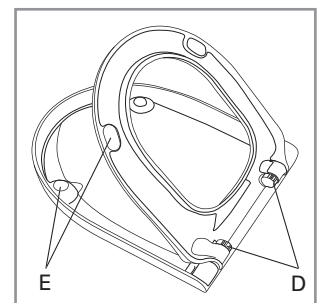

## WC-Sitz Subway

<b>Modell</b>	<p><b>9M55S1</b> WC-Sitz Subway mit Soft Closing und Quick Release einschl. 9220 55 61 Universal-Kipp-Strip-Anker-Scharnier</p> <p><b>9M55Q1</b> WC-Sitz Subway mit Quick Release einschl. 9220 55 61 Universal-Kipp-Strip-Anker-Scharnier</p>
<b>Produktbeschreibung</b>	<p>WC-Sitz Subway im Wrap-Over-Design, durchgefärbtem Duroplast mit Scharnier aus Edelstahl und Kunststoff</p> <ul style="list-style-type: none"> <li>– einschl. Universal-Kipp-Strip-Anker-Scharnier aus Edelstahl und Kunststoff</li> <li>– Lochabstand: 138-218mm</li> <li>– max. Belastbarkeit des Ringsitzes: 240 kg</li> <li>– 10 Jahre Garantie</li> </ul>
<b>Farbprogramm</b>	<p>01 Weiß alpin R2 Star White R3 Pergamon</p>
<b>Scharnieroberfläche</b>	<p>61 Edelstahl</p>
<b>Ersatzteile</b>	<p>A) 9220 55 61 Universal-Kipp-Strip-Anker-Scharnier mit Quick Release</p> <p>B) 9222 05 00 Ersatz-Abdeckkappen für Universal-Kipp-Strip-Anker-Scharnier</p> <p>C) 9218 96 00 Ersatzteil für Kipp-Strip-Anker-Scharnier</p> <p>D) 9222 04 00 Soft-Closing Paket/ 9220 24 00 Quick Release Paket</p> <p>E) 9220 81 00 Puffer für Sitz und Deckel</p>
<b>Reinigungsanleitung</b>	<p>Für die Reinigung eine milde Seifenlösung verwenden. WC-Sitz und Scharniere nicht im feuchten Zustand lassen, sondern anschließend mit einem weichen Tuch abtrocknen. Kontakt von Sitz/Deckel und Scharnieren mit WC-Reinigern oder chlorhaltigen, scheinenden oder ätzenden Reinigungsmitteln kann zu Beschädigungen bzw. Flugrost führen. Deshalb WC-Sitz und Deckel immer hochklappen, bis das Reinigungsmittel weggespült ist.</p>

## Materialbeschreibung

WC-SITZ: Beim Material handelt es sich um durchgefärbten Duroplast (UF A 10 = Harnstoff-Formaldehydharz), der frei von umweltschädlichen Stoffen ist. Der Korpus besteht aus ca. 50 % Harnstoff (NH<sub>2</sub>CONH<sub>2</sub>), je ca. 25 % Cellulose und Formaldehyd (HCHO) sowie kleinen Mengen an Füll- und Zusatzstoffen.

PUFFER: EVA (Ethylen-Vinylacetat-Copolymer).

HALTERUNG/SCHARNIER: Edelstahl.