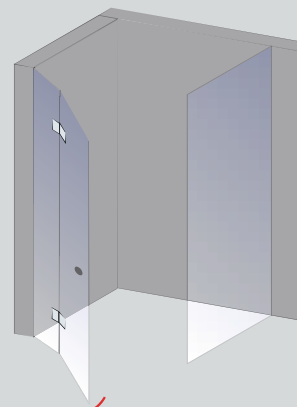

Drehtür an Nebenteil mit Seitenwand