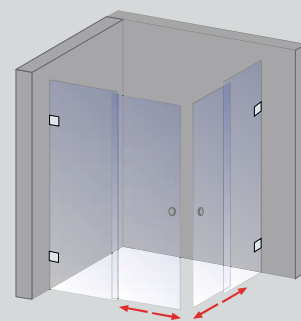

- ✓ Rahmenlose Scharnieroptik mit 8 mm-Einscheiben-Sicherheitsglas (ESG)
- ✓ Verdeckter Heb-Senk-Mechanismus für erhöhte Dichtigkeit und zuverlässiges Schließverhalten
- ✓ Rundduschen bestehen aus 6- und 8 mm Glas (Die gebogenen Gläser sind 6 mm)
- ✓ Innen bündige Scharniere für einfache Pflege, zwei Scharnierformen zur Auswahl: Halbkreis und Eckig
- ✓ Individuelle Einzelanfertigung jeder Duschkabine
- ✓ Zwei Griffvarianten zur Auswahl: Griff Rund und optional Griff Stab
- ✓ Höhe bis 2200 mm gegen Aufpreis möglich
- ✓ Montage ohne Duschbecken möglich
- ✓ Weitere nicht abgebildete Kombinationen auf Anfrage
- ✓ Weitere Glasvarianten möglich

Optional Griff Stab (06):
Beim Griff Stab verringert sich das
Einstiegsmaß um ca. 70 mm.

NEU: Optional mit Griff Stab

Gleittür inklusive Seitenwand, Echtglas klar hell (50), Griff der Davita Gleittüren

Gleittür in Nische

Gleittür inklusive Seitenwand

Gleittür mit 2 Seitenwänden

Gleittür Eckeinstieg

Drehtür für Nische, Echtglas Klar hell (50), Scharnier Eckig, Griff Rund, Anschlag rechts

Davita Drehtür für Nische

- Die Drehtür kann links oder rechts an der Wand angeschlagen werden
- Für eine optimale Raumnutzung