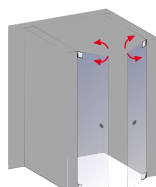

Pendeltür in Nische

Davita Pendeltür

- Die Pendeltür kann nach außen und innen geöffnet werden.
- Aus technischen Gründen werden bei der Pendeltür nicht die innenbündigen Scharniere 12 und 32 eingesetzt.
- Die Pendeltür ist mit einer gleichhohen oder einer verkürzten Seitenwand kombinierbar.