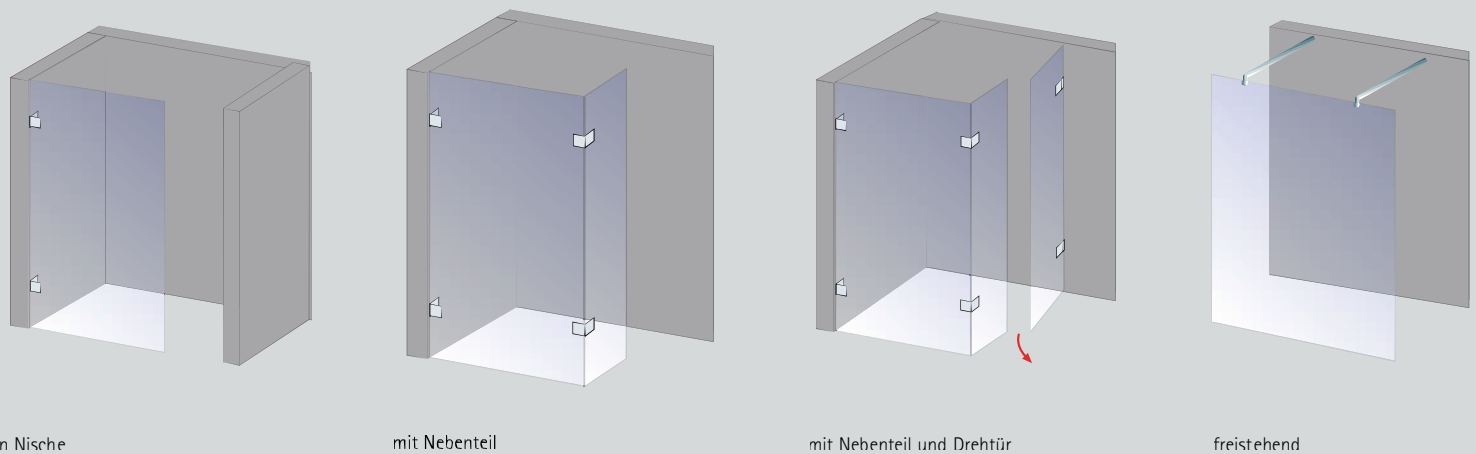

in Nische

mit Nebenteil

mit Nebenteil und Drehtür

freistehend