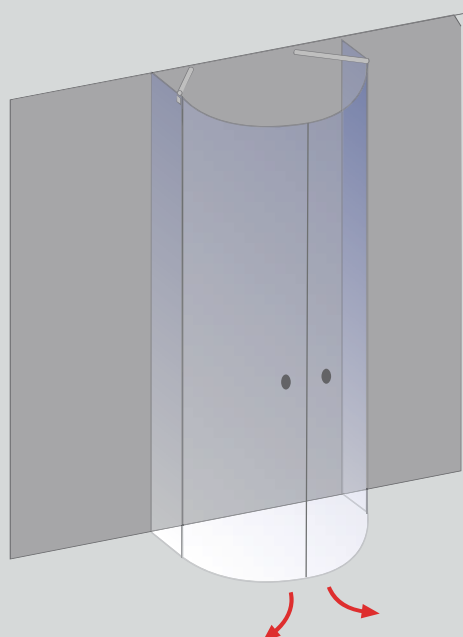

Artikel-Nr.	Höhe (mm)	Breite (mm)	Radius (mm)
Halbkreis			
D48044	2000	3 960 x T 820	480
D48045	2000	B 1100 x T 900	550