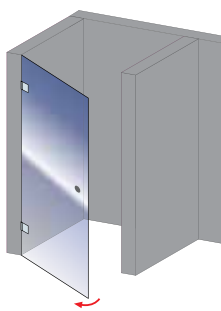

Lust auf etwas Individuelles?

Sie möchten einfach mehr aus Ihrem Badezimmer machen? Dann zaubern Sie doch mit den Ganzglasduschen der Serie DAVITA ein einzigartiges und individuelles Highlight in Ihr Bad.

Jede der DAVITA Ganzglasduschen ist eine individuelle Dusche. Sie wählen ganz nach Ihren Vorstellungen Modell, Scharniere, Griffe und Glasvariante aus. Unsere Experten nehmen vor Ort genau Maß, liefern und montieren Ihre Traumduche passgenau. Selbstverständlich sind Aufmaß, Lieferung und Montage inklusive – das verstehen wir unter Service.

Sie haben die Wahl: Ob Nischentür, Ecklösung oder eine Lösung mit Walk-in-Möglichkeit. Mit der DAVITA finden Sie auch für Ihre Badsituation die passende Duschlösung aus Glas.

Nischentür