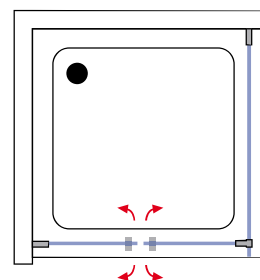

Artikel-Nr.	Höhe (mm)	Breite (mm)
Eckinstieg 4-teilig		
D48026	bis 2100	bis 1400

Pendeltür, Echtglas Klar hell (50), spezielles Scharnier, Griff Rund

Pendeltür in Nische

Davita Pendeltür

- Die Pendeltür kann nach außen und innen geöffnet werden.
- Aus technischen Gründen werden bei der Pendeltür nicht die innenbündigen Scharniere 12 und 32 eingesetzt.
- Die Pendeltür ist mit einer gleichhohen oder einer verkürzten Seitenwand kombinierbar.

Pendeltür inklusive Seitenwand

Aufmaß, Lieferung und Montage sind bei allen Duschen der Serie Davita bereits im Preis enthalten.

Artikel-Nr.	Höhe (mm)	Breite (mm)
Pendeltür 2-teilig		
D48005	bis 2100	bis 1800
Pendeltür inklusive Seitenwand		
D48024	bis 2100	Pendeltür bis 1200 Seitenwand bis 1400