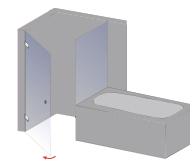

mit verkürzter Seitenwand