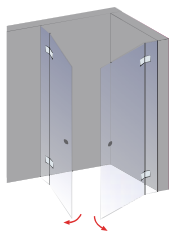

Davita Eckinstieg, 4-teilig

- Die Breite der Türelemente betragen maximal je 700 mm.
- Zur Stabilisierung empfehlen wir die Montage des beiliegenden Stabilisationsbügels