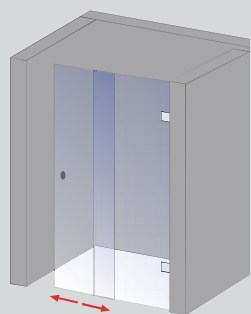

Gleittür in Nische