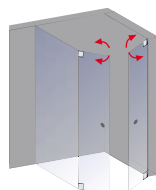

Artikel-Nr.	Höhe (mm)	Breite (mm)
Eckinstieg 4-teilig		
D48026	bis 2100	bis 1400

Pendeltür, Echtglas Klar hell (50), spezielles Scharnier, Griff Rund

Pendeltür in Nische

Davita Pendeltür

- Die Pendeltür kann nach außen und innen geöffnet werden.
- Aus technischen Gründen werden bei der Pendeltür nicht die innenbündigen Scharniere 12 und 32 eingesetzt.
- Die Pendeltür ist mit einer gleichhohen oder einer verkürzten Seitenwand kombinierbar.