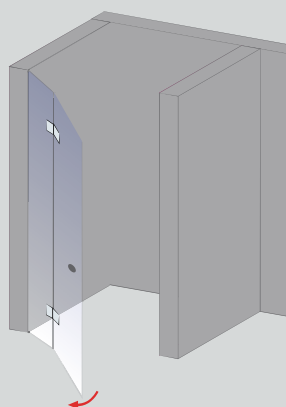

Drehtür an Nebenteil in Nische