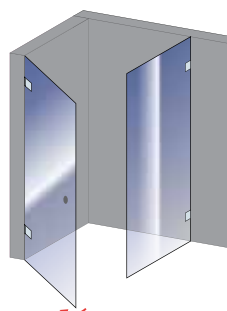

Tür mit Seitenwand