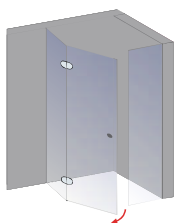

Fünfeckdusche, 3-teilig