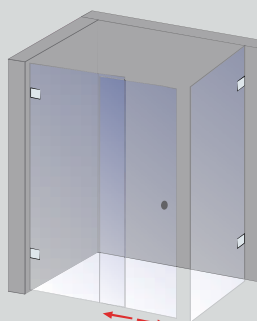

- ✓ Rahmenlose Scharnieroptik mit 8 mm-Einscheiben-Sicherheitsglas (ESG)
- ✓ Verdeckter Heb-Senk-Mechanismus für erhöhte Dichtigkeit und zuverlässiges Schließverhalten
- ✓ Rundduschen bestehen aus 6- und 8 mm Glas (Die gebogenen Gläser sind 6 mm)
- ✓ Innen bündige Scharniere für einfache Pflege, zwei Scharnierformen zur Auswahl: Halbkreis und Eckig
- ✓ Individuelle Einzelanfertigung jeder Duschkabine
- ✓ Zwei Griffvarianten zur Auswahl: Griff Rund und optional Griff Stab
- ✓ Höhe bis 2200 mm gegen Aufpreis möglich
- ✓ Montage ohne Duschbecken möglich
- ✓ Weitere nicht abgebildete Kombinationen auf Anfrage
- ✓ Weitere Glasvarianten möglich

Optional Griff Stab (06):
Beim Griff Stab verringert sich das
Einstiegsmaß um ca. 70 mm.

NEU: Optional mit Griff Stab

Gleittür inklusive Seitenwand, Echtglas klar hell (50), Griff der Davita Gleittüren

Gleittür in Nische

Gleittür inklusive Seitenwand

Gleittür mit 2 Seitenwänden

Gleittür Eckeinstieg

Drehtür für Nische, Echtglas Klar hell (50), Scharnier Eckig, Griff Rund, Anschlag rechts

Davita Drehtür für Nische

- Die Drehtür kann links oder rechts an der Wand angeschlagen werden
- Für eine optimale Raumnutzung