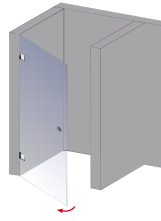

Gleittür inklusive Seitenwand

Gleittür mit 2 Seitenwänden

Gleittür Eckeinstieg

Drehtür für Nische, Echtglas Klar hell (50), Scharnier Eckig, Griff Rund, Anschlag rechts

Davita Drehtür für Nische

- Die Drehtür kann links oder rechts an der Wand angeschlagen werden
- Für eine optimale Raumnutzung