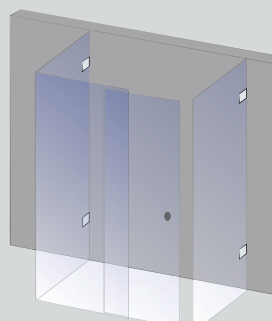

- ✓ Rahmenlose Scharnieroptik mit 8 mm-Einscheiben-Sicherheitsglas (ESG)
- ✓ Verdeckter Heb-Senk-Mechanismus für erhöhte Dichtigkeit und zuverlässiges Schließverhalten
- ✓ Rundduschen bestehen aus 6- und 8 mm Glas (Die gebogenen Gläser sind 6 mm)
- ✓ Innen bündige Scharniere für einfache Pflege, zwei Scharnierformen zur Auswahl: Halbkreis und Eckig
- ✓ Individuelle Einzelanfertigung jeder Duschkabine
- ✓ Zwei Griffvarianten zur Auswahl: Griff Rund und optional Griff Stab
- ✓ Höhe bis 2200 mm gegen Aufpreis möglich
- ✓ Montage ohne Duschbecken möglich
- ✓ Weitere nicht abgebildete Kombinationen auf Anfrage
- ✓ Weitere Glasvarianten möglich

Optional Griff Stab (06):
Beim Griff Stab verringert sich das
Einstiegsmaß um ca. 70 mm.

NEU: Optional mit Griff Stab

Gleittür inklusive Seitenwand, Echtglas klar hell (50), Griff der Davita Gleittüren

Gleittür in Nische

Gleittür inklusive Seitenwand

Gleittür mit 2 Seitenwänden

Gleittür Eckeinstieg

Drehtür für Nische, Echtglas Klar hell (50), Scharnier Eckig, Griff Rund, Anschlag rechts

Davita Drehtür für Nische

- Die Drehtür kann links oder rechts an der Wand angeschlagen werden
- Für eine optimale Raumnutzung